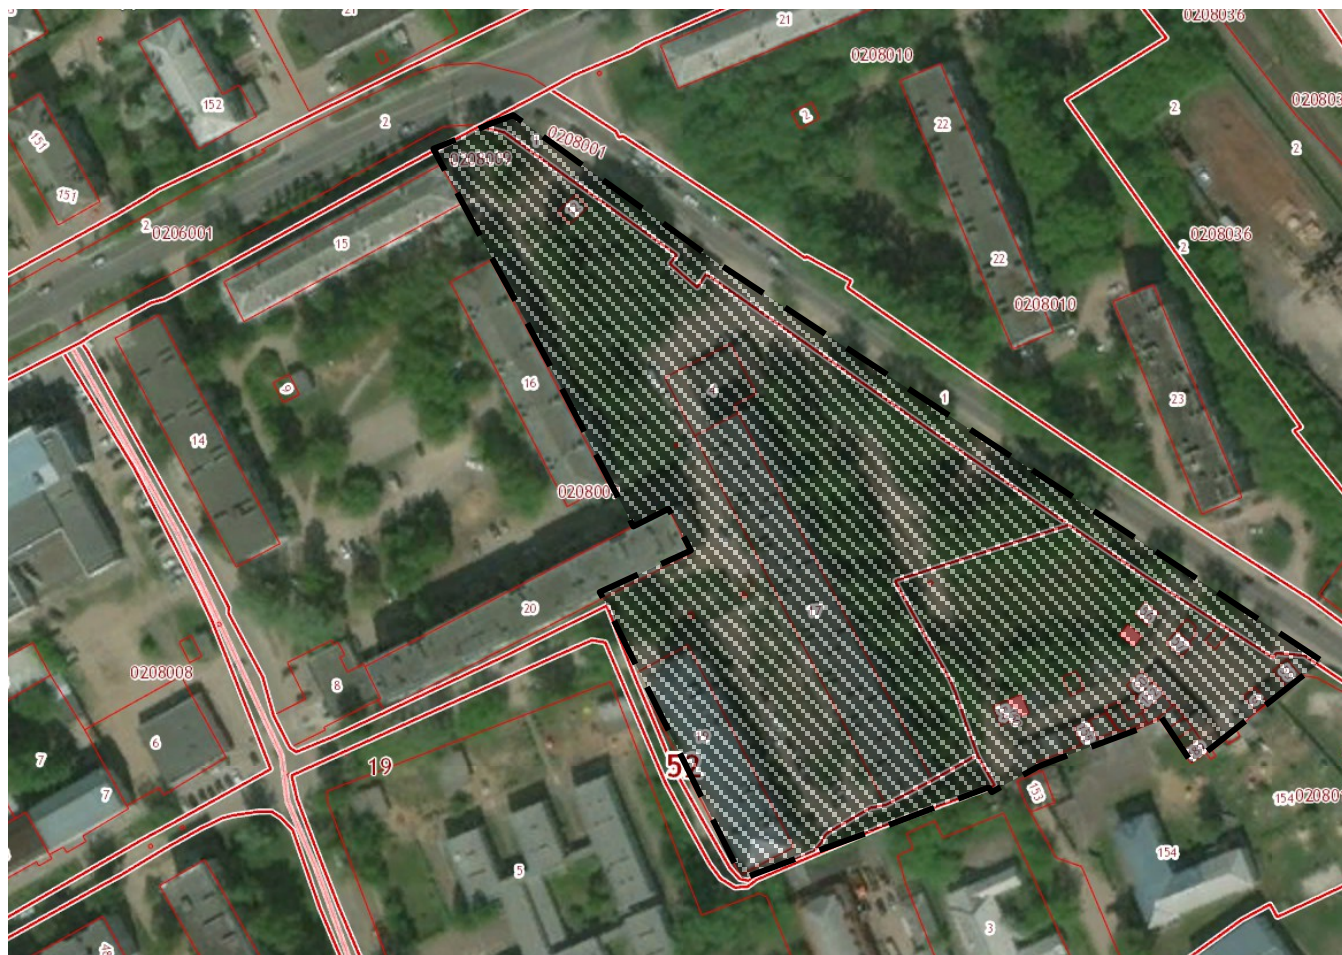

ПРИЛОЖЕНИЕ

к постановлению администрации
городского округа город Бор
Нижегородской области
От 18.02.2020 № 779

Схема границ территории для подготовки проекта планировки территории

Условные обозначения

- граница разработки проекта планировки, расположенной в районе д. 4 по ул. Крупской г. Бор

Схема границ территории для подготовки проекта межевания территории

Условные обозначения

- граница разработки проекта межевания территории, расположенной в районе д. 4 по ул. Крупской г. Бор

Заказчик: ООО «Созвездие»