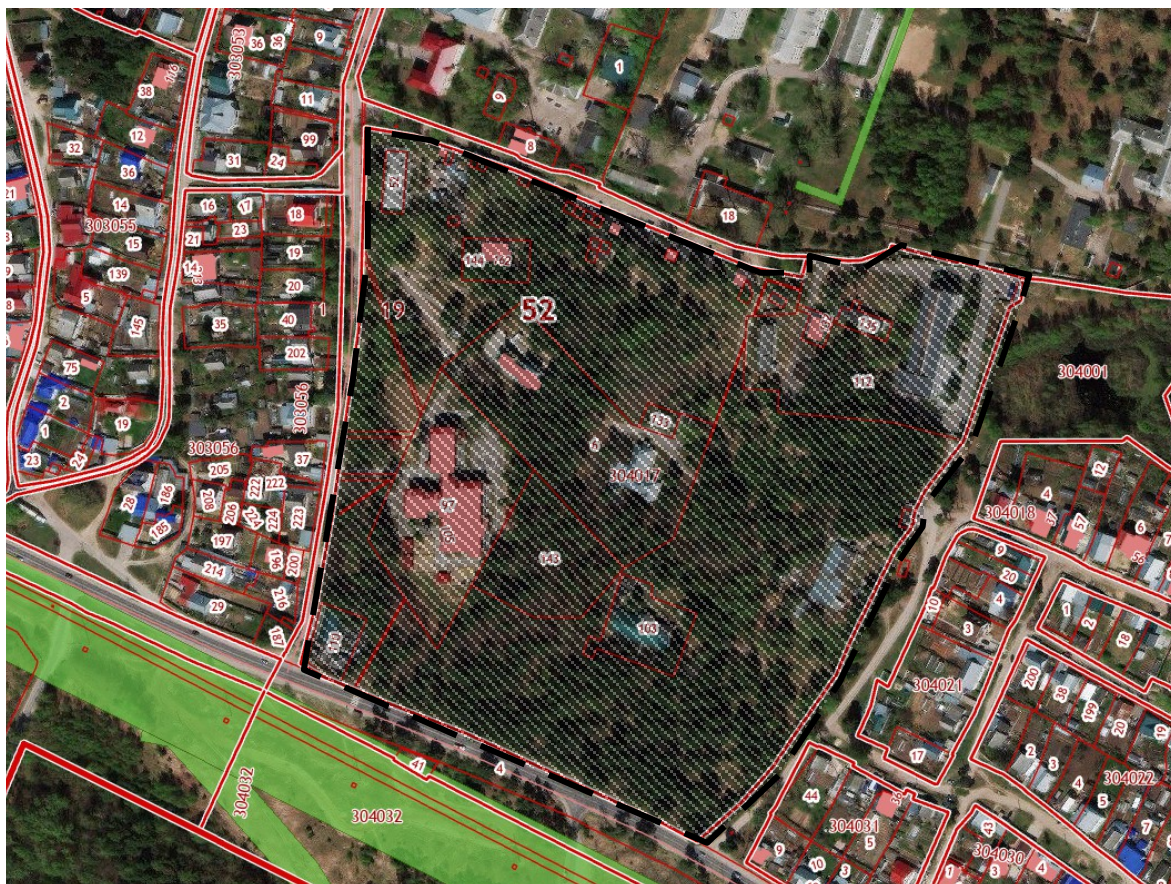

**Схема границ территории для подготовки проекта планировки и межевания  
территории**

**Условные обозначения**

- граница разработки проекта планировки и межевания территории,  
расположенной в районе д. 1А по ул. Энгельса г. Бор.